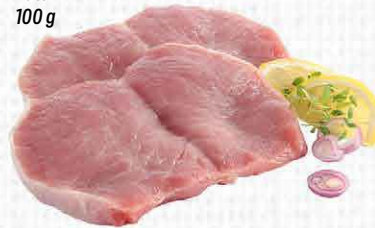

THEKE
-17%
1,99

**Kalbsschnitzel, -braten oder
-geschmetzeltes**
aus der Keule
100 g

**THEKE
AKTION**
1,99

**Schweinerückensteaks oder
Schmetterlingschnitzel**
natur
100 g

THEKE
-36%
0,69

Schinkenspeck
trocken gesalzen
100 g Packung
1 kg = 17,90
**2,29

SB-VERPACKT
-22%
1,79

Rauchwurst
herzhaft, deftig im Geschmack
150 g Stück
1 kg = 11,27
**1,99

SB-VERPACKT
-15%
1,69

Bard LaDöna® - der Spieß
saftige Schweine- und Rinderhackfleisch-
zubereitung mit Weißbrotbrösel, gewürzt
und mariniert, mit typischem Döner-Kebab-
Geschmack, auch in Bedienung erhältlich
240 g Packung
1 kg = 15,38, **4,29