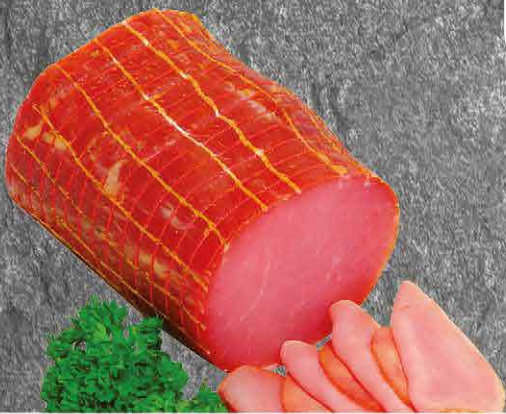

THEKE
-26%
2,79

Feine Leberwurst
100 g
**1,69

THEKE
-18%
1,39

**Hausmacher
Sülze**
100 g
**1,59

THEKE
-25%
1,19

Schweinerückensteaks
grillfertig gewürzt
100 g
**1,29

THEKE
-39%
0,79

Lachsschinken
trocken gesalzen
100 g
**2,39

THEKE
-17%
1,99

**Kalbsschnitzel, -braten oder
-geschmetzeltes**
aus der Keule
100 g

**THEKE
AKTION**
1,99

**Schweinerückensteaks oder
Schmetterlingschnitzel**
natur
100 g

THEKE
-36%
0,69

Schinkenspeck
trocken gesalzen
100 g Packung
1 kg = 17,90
**2,29

SB-VERPACKT
-22%
1,79

Rauchwurst
herzhaft, deftig im Geschmack
150 g Stück
1 kg = 11,27
**1,99

SB-VERPACKT
-15%
1,69

Bard LaDöna® - der Spieß
saftige Schweine- und Rinderhackfleisch-
zubereitung mit Weißbrotbrösel, gewürzt
und mariniert, mit typischem Döner-Kebab-
Geschmack, auch in Bedienung erhältlich
240 g Packung
1 kg = 15,38, **4,29