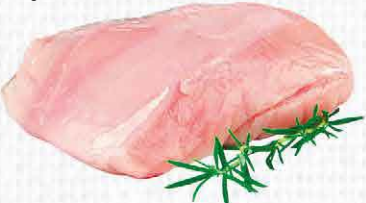

Putenschnitzel, -brustbraten, -steaks oder -gulasch

100 g, **1,59
auch in gewürzt erhältlich
100 g = 1,39 €