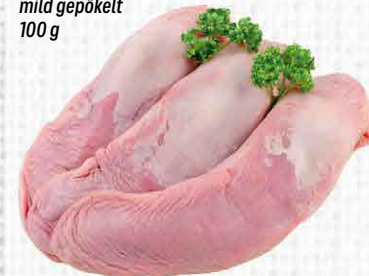

THEKE
-14%
3,49

Deutscher Sauerbraten
aus dem Rinderbug, vom Jungbullen
100 g

THEKE
AKTION
1,55

T-Bone-Steak

natur, das besondere Grillvergnügen
100 g
**2,79

THEKE
-10%
2,49

Gulasch gemischt

Schwein und Rind
100 g
**1,11

THEKE
-25%
1,11

APP-PREIS
0,99

Schälrippen

grillfertig mariniert
100 g, **1,09
auch in natur erhältlich
100 g = 0,49 €

THEKE
-45%
0,59

Schweinezunge

mild gepökelt
100 g

THEKE
AKTION
0,59