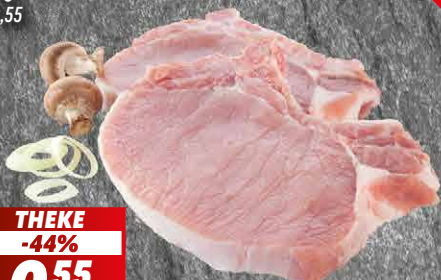

°Punkte ohne Ende!

Jetzt zu PAYBACK anmelden und endlich auch bei SIMMEL sofort lospunkten.

Noch mehr Vorteile?

Ab in die App!

SIMMEL

Sachsen & Thüringen

Schweinesaft-/Krustenbraten
aus der Schulter
100 g

THEKE AKTION
0,69

Schweinekotelett
100 g
**0,55

THEKE -44%
0,55

Hähnchenschenkel
natur, mit Rückenstück, Hkl. A
100 g, **0,49
auch in gewürzt erhältlich
100 g = 0,59 €

THEKE AKTION
0,49

Drebacher
WURST GMBH
Knoblauchbrühwurst
deftig im Geschmack
100 g
**1,49