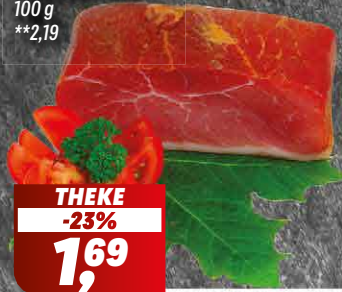

Schinkenspeck
trocken gesalzen
100 g
**2,19