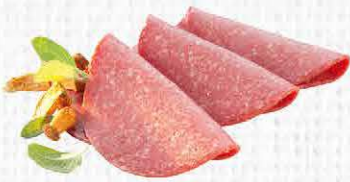

Aktiv Salami
herzhafter Genuss
mit viel Geflügelfleisch
100 g