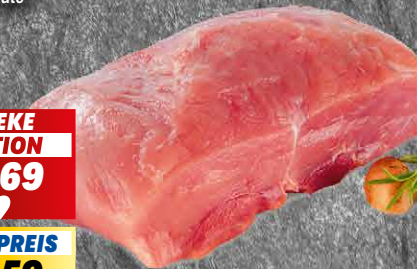

Schweineschnitzel, Schlegelbraten oder Schweinegulasch

aus der Keule
100 g

**THEKE
AKTION**
0,69

APP-PREIS
0,59

EDEKA Herzstücke Mini-Rispen Tomaten

aus den Niederlanden/Belgien
400 g Packung, 1 kg = 3,73
Höchstabgabe zum App-Preis:
3 Packungen