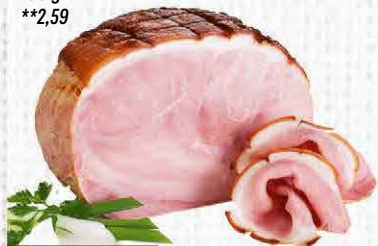

THEKE
-26%
0,88

Debrecziner
herzhaft gewürzt
100 g

**THEKE
AKTION**

1,29

Krustenschinken
heißgegart, saftige Scheiben
100 g
**2,59

**THEKE
-30%**

1,79

Pilzsalat
100 g

100 g
Je nach Bevorratung des Marktes.

**THEKE
AKTION**

1,49

König Ludwig Bierkäse
deutscher Schnittkäse aus Heumilch
50% Fett i. Tr., 70 Tage in königlichem Bier
edel gereift, mild-würzig
100 g

**THEKE
AKTION**