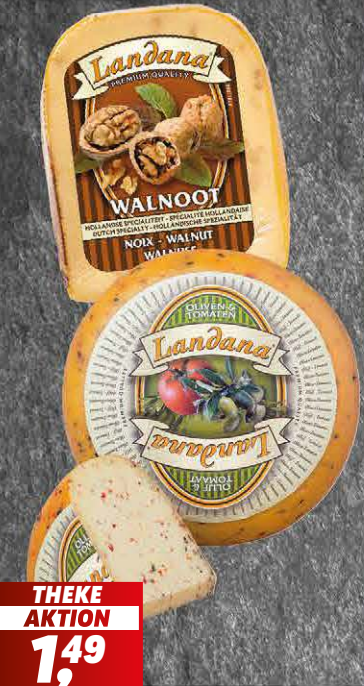

**THEKE
AKTION**

1,49

**Imperial
Virginia-Pfefferschinken**
geräuchert
100 g

**THEKE
AKTION**

2,49

**Italienischer Landschinken
„Villa Bianca“**
luftgetrocknet, typisch im Geschmack
100 g
**2,99

**THEKE
-33%**

1,99

Pikante Florini-Paprika
gefüllt mit Frischkäsezubereitung
100 g

**THEKE
AKTION**

1,89

**Landana Chili, Bockshornklee,
Walnuss, Brennessel oder
Oliven & Tomaten**

holländischer Schnittkäse, 50% Fett i. Tr.
auf naturbelassenem Kiefernholz gereift
von mild-aromatisch bis pikant

100 g
Je nach Bevorratung des Marktes.

**THEKE
AKTION**

1,49

König Ludwig Bierkäse
deutscher Schnittkäse aus Heumilch
50% Fett i. Tr., 70 Tage in königlichem Bier
edel gereift, mild-würzig
100 g

**THEKE
AKTION**