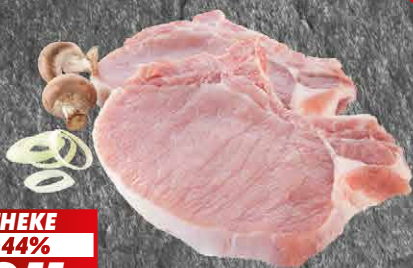

SIMMEL

Sachsen & Thüringen

Schweinekotelett

100 g
**0,99

THEKE
-44%
0,55

Schweinefilet

natur
100 g

THEKE
AKTION
0,99