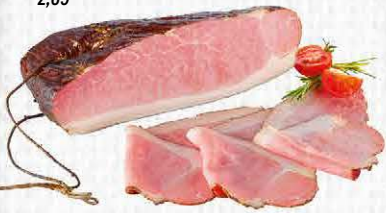

THEKE
-30%
1,79

Fleischsalat nach Metzger Art
fein geschnittene Schinkenwurst
mit Gewürzgurken und einer cremig-
klassischen Salatmayonnaise
100 g

THEKE
AKTION
0,89

Sweet-Peppercaps-Kirschpaprika
gefüllt mit Frischkäsezubereitung
100 g

THEKE
AKTION
1,99

Sportsalami
mit Truthahnfleisch
mild im Geschmack
100 g

THEKE
AKTION
1,79

Räucherbauchfleisch
ohne Rippen
100 g

THEKE
AKTION
1,39

Schwarzgeräucherte Schlegelstücke100 g
2,69THEKE****-26%****1,99****Paprikaschinken- oder Schinkenwurst**fein
100 g
1,59THEKE****-37%****0,99****Weideglück, Gouda, Tilsiter, Edamer oder Butterkäse**deutscher Schnittkäse
30 - 48% Fett i. Tr.
mild bis pikant
100 g
1,09THEKE****-19%****0,88****Frisches Lachsfilet mit Haut**

100 g

**THEKE****statt 2,59****2,22****Corned Beef**mager, saftig
100 g**THEKE****AKTION****1,99****Kasseler Hähnchenroulade**heißgeräuchert
100 g**THEKE****AKTION****1,39****Der scharfe oder freche Maxx**schweizer Schnittkäse mit Rohmilch
Rahmstufe, 58% Fett i. Tr.
100 g**THEKE****AKTION****2,79****Frische Goldforelle**