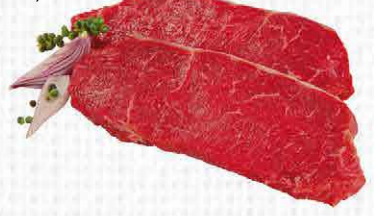

Urlaubspeitsche
100 g
**2,59

THEKE
-23%
1,99

Bierschinken
Kaliber 90
100 g
**1,79

THEKE
-17%
1,49

Rinderschmorbraten oder **-gulasch**
aus der Keule vom Jungbullen
100 g
**2,09

THEKE
-28%
1,49
APP-PREIS
1,39

Kalbskotelett
natur
100 g
**2,39

THEKE
-30%
1,66

Wiener Würstchen
100 g
**1,69

THEKE
-34%
1,11

„De Griene“
grobe frische Bratwurst
100 g
**1,59

THEKE
-30%
1,11

Lachsrolle
vom Schweinerücken
natur, am Stück
100 g, **0,69
auch in Scheiben erhältlich 100 g = 0,79 €
(gewürzt 100 g = 0,89 €)

THEKE
-36%
0,69

Deutsches Roastbeef
vom Jungbullen
100 g
**2,99

THEKE
-16%
2,49

Nackensteaks
Bratzwiebel, Jäger, Brauhaus oder Kräuter
2 oder 4 x ca. 130 g Packung
100 g, 1 kg = 15,90

SB-VERPACKT
EINKAUFS-TIPP
1,59