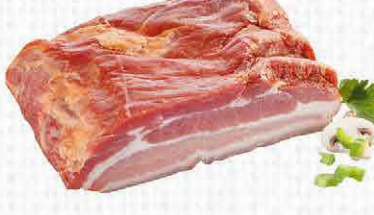

THEKE
-30%
1,79

Fleischsalat nach Metzger Art
fein geschnittene Schinkenwurst
mit Gewürzgurken und einer cremig-
klassischen Salatmayonnaise
100 g

THEKE
AKTION
0,89

Sweet-Peppercaps-Kirschpaprika
gefüllt mit Frischkäsezubereitung
100 g

THEKE
AKTION
1,99

Sportsalami
mit Truthahnfleisch
mild im Geschmack
100 g

THEKE
AKTION
1,79

Räucherbauchfleisch
ohne Rippen
100 g

THEKE
AKTION
1,39

Schwarzgeräucherte Schlegelstücke100 g
2,69THEKE****-26%****1,99****Paprikaschinken- oder Schinkenwurst**fein
100 g
1,59THEKE****-37%****0,99****Weideglück, Gouda, Tilsiter, Edamer oder Butterkäse**deutscher Schnittkäse
30 - 48% Fett i. Tr.
mild bis pikant
100 g
1,09THEKE****-19%****0,88****Frisches Lachsfilet mit Haut**