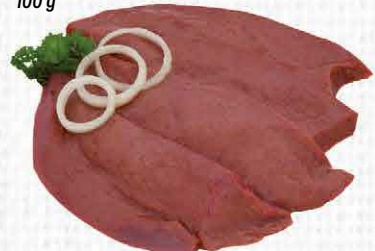

**Kalbsleber**  
in Scheiben  
100 g

**THEKE**  
**AKTION**  
**1,59**

**Irischer Rinderschmorbraten**  
aus der Semerrolle  
das besondere Stück aus der Keule  
100 g  
\*\*2,49

**THEKE**  
-37%  
**1,55**