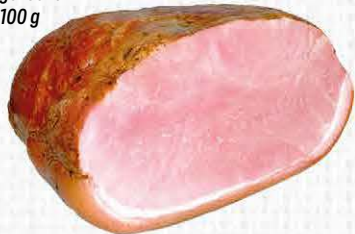

**THEKE**  
**AKTION**  
**1,59**

**Balsamico-Zwiebeln**  
eingelegt in Öl  
100 g

**THEKE**  
**AKTION**  
**1,59**

**DONNERSTAG BIS SAMSTAG**  
**Fleischspieße**  
natur, laufend frisch gesteckt  
100 g  
\*\*1,39

**THEKE**  
-20%  
**1,11**

**Original spanischer Serrano-Schinken**  
luftgetrocknet, mild im Geschmack  
100 g

**THEKE AKTION**

**1,99**

**Zimmermann Farmlandschinken**  
gegart, saftige Scheiben  
100 g  
\*\*1,79

**THEKE AKTION**

**-25%**  
**1,79**

**Mendel Südtiroler Schinken**  
gekocht  
100 g

**THEKE AKTION**

**1,79**

**Geflügelsalami**  
natur, mit Käse- oder Pfeffermantel  
100 g

**THEKE AKTION**

**1,79**