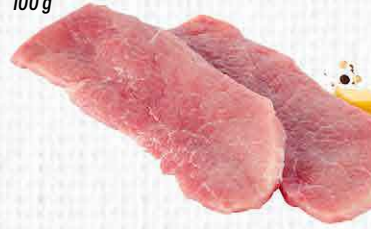

SB-VERPACKT
AKTION
2,79

Schweineschnitzel
aus der Oberschale
natur
100 g