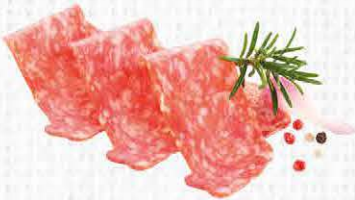

**THEKE AKTION**

**-25%**  
**1,79**

**Mendel Südtiroler Schinken**  
gekocht  
100 g

**THEKE AKTION**

**1,79**

**Geflügelsalami**  
natur, mit Käse- oder Pfeffermantel  
100 g

**THEKE AKTION**

**1,79**

**Salami Spianata Romana**  
langzeitgereifte italienische Salamispzialität  
ein Genuss  
100 g

**THEKE AKTION**

**2,19**

**Aspikaufschnitt**  
versch. Sorten  
100 g

**THEKE AKTION**

**1,19**

**%**

**Fußballkäse**  
holländischer Schnittkäse  
48% Fett i. Tr., cremig  
auch als SB-Stück erhältlich  
100 g  
Nur solange der Vorrat reicht.