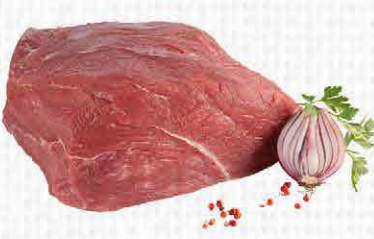

**Bauernsalami**  
ca. 300 g Stück oder  
als Aufschnitt  
100 g  
\*\*2,29

**THEKE**  
-17%  
**1,89**

**Käsewiener**  
100 g  
\*\*1,99

**THEKE**  
-20%  
**1,59**

**Deutscher Schmorbraten**  
aus dem Rinderbug, vom Jungbullen  
100 g