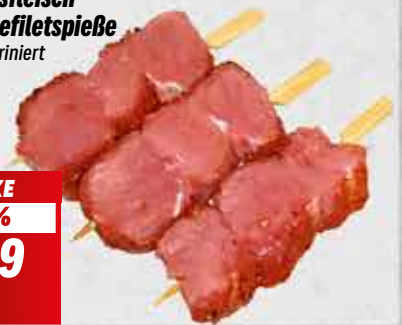

THEKE

-41%

0,88

Qualitätsfleisch
Schweinefiletspieße
versch. mariniert
100 g
**1,99

THEKE

-20%

1,59

Frische Scholle*
ausgenommen, mit Kopf
100 g