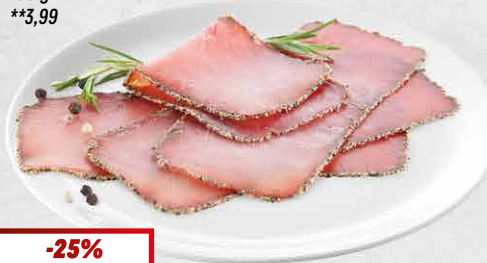

SB-VERPACKT
-17%
5,29,

Nothwang Schwarzwurst
„Scharfer Johann“

mit Chili
100 g
**1,99

-20%
1,59

Rügenwalder Mühle Teewurst

versch. Sorten
100 g
**2,39

-37%
1,49

Knoblauch- oder Kornsalami

100 g
**2,29

-30%
1,59

Imperial Virginia-Pfefferschinken

geräuchert
100 g
**3,99

-25%
2,99

Alp Senn Sennenkäse*

schweizer Schnittkäse mit Kuhrohmlach
45% Fett i. Tr., ca. 5 Monate gereift, mild
auch als SB Stück erhältlich
nussig-mild
100 g
**2,19