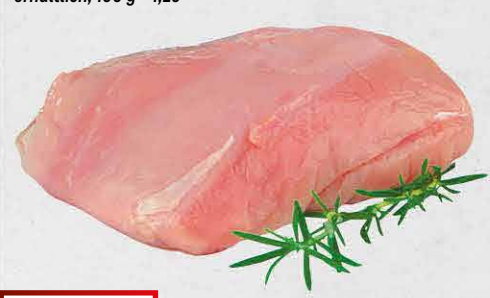

Putenschnitzel, -brustbraten, -steaks oder -gulasch

100 g
auch in gewürzt
erhältlich, 100 g = 1,29